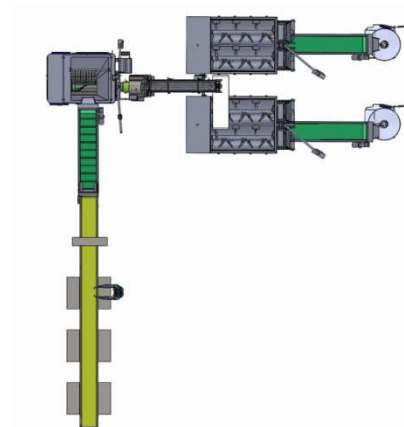

Kilia

...NEW GENERATION® линия по производству бургеров

KILIA

Мясорубка для замороженного мяса W 300 - Детектор металла -

2000 литров Вакуум - смеситель - вакуумный шприц

Edition: March 2021