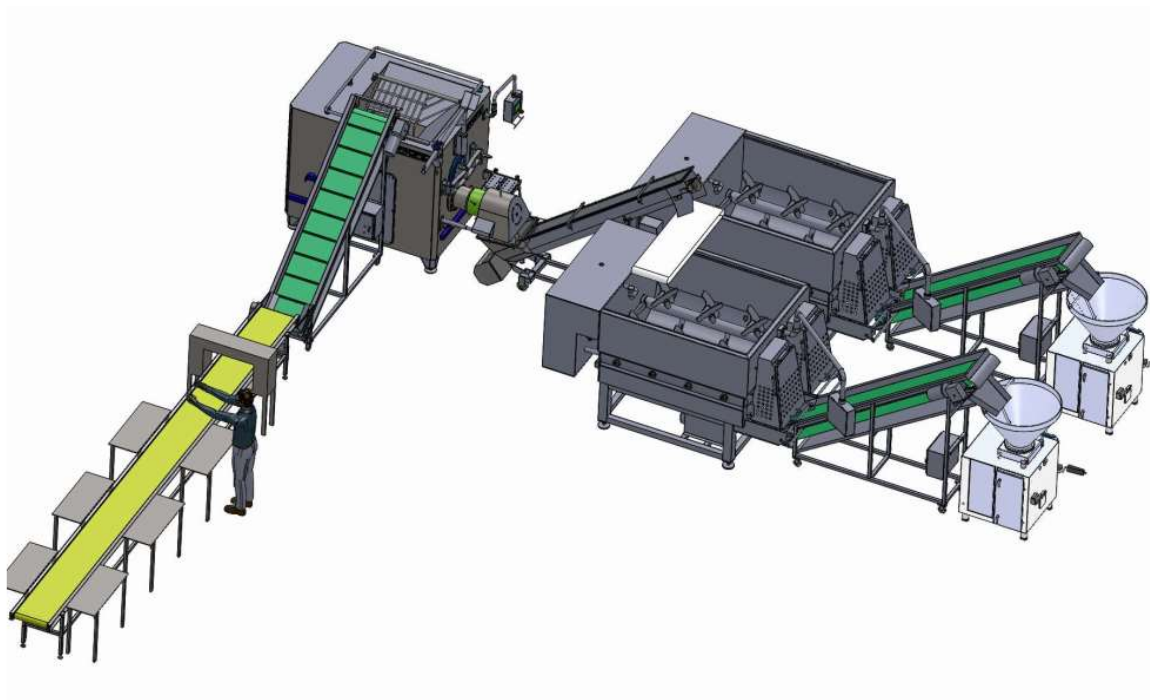

Kilia

...NEW GENERATION® линия по производству бургеров

KILIA

Мясорубка для замороженного мяса W 300 - Детектор металла -

2000 литров Вакуум - смеситель - вакуумный шприц

Edition: March 2021