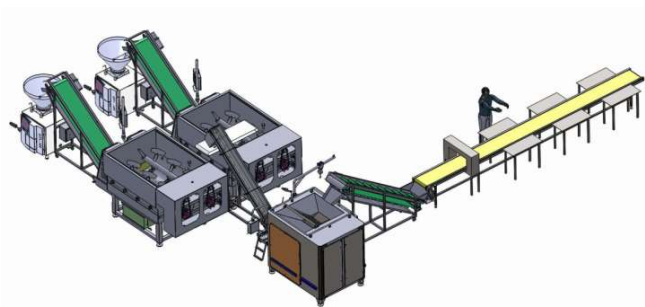

Kilia

...NEW GENERATION® линия по производству бургеров

KILIA

Мясорубка для замороженного мяса W 300 - Детектор металла -

2000 литров Вакуум - смеситель - вакуумный шприц

Edition: March 2021