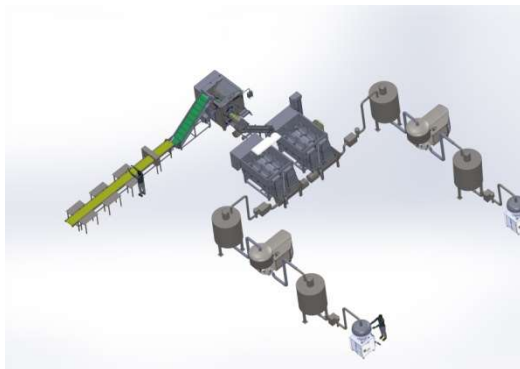

Kilia

...NEW GENERATION®

Производственная линия Для колбасных изделий

KILIA

Мясорубка для замороженного мяса W 300 - Детектор металла -
3000 литров Вакуум - смеситель - 3000 лтр. Силосы - Вакуумный
эмульгатор -
3000 литров Силосы - вакуумный наполнитель