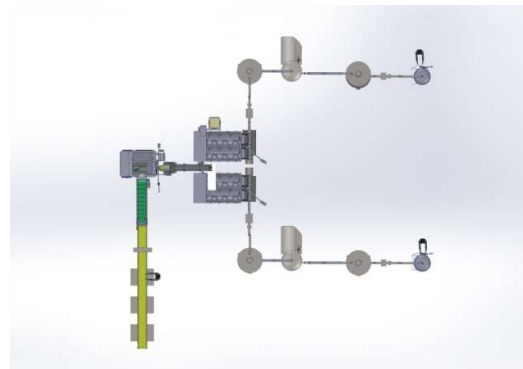

Kilia

...NEW GENERATION®

Производственная линия Для колбасных изделий

KILIA

Мясорубка для замороженного мяса W 300 - Детектор металла -
3000 литров Вакуум - смеситель - 3000 лтр. Силосы - Вакуумный
эмульгатор -
3000 литров Силосы - вакуумный наполнитель