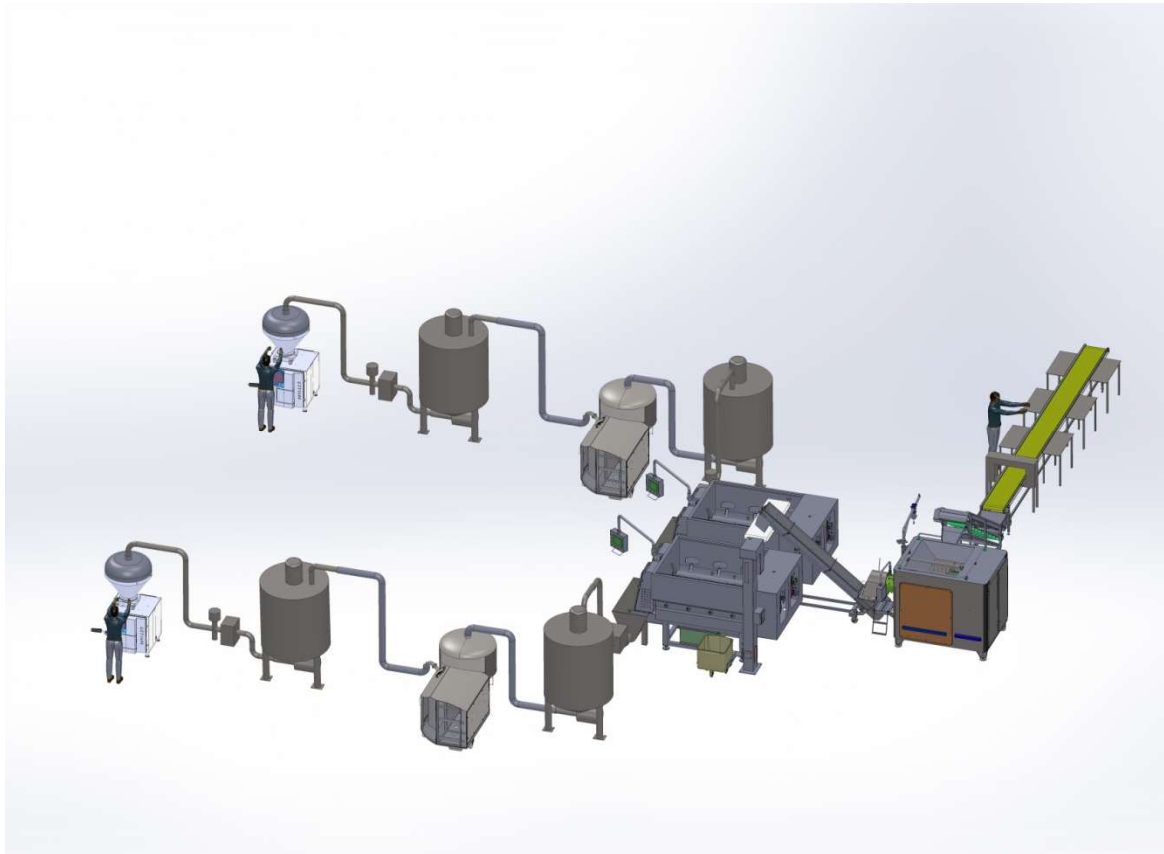

Kilia

...NEW GENERATION®

Производственная линия Для колбасных изделий

KILIA

Мясорубка для замороженного мяса W 300 - Детектор металла -
3000 литров Вакуум - смеситель - 3000 лтр. Силосы - Вакуумный
эмульгатор -
3000 литров Силосы - вакуумный наполнитель